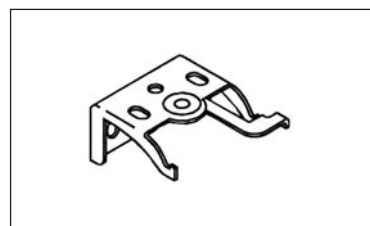

Universal Decken +
Wandträger
19x27 mm, verzinkt