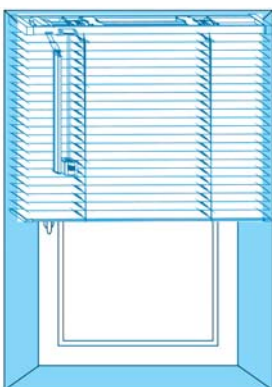

Montage in der Fensterlaibung (nur freihängende Ausführung)

Anlagenbreite: Fensternische minus 10 mm

Das Paket darf nicht in den Öffnungsbereich des Fensterflügels ragen.