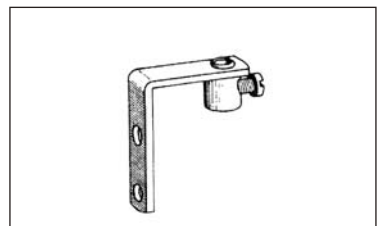

Spannwinkel
mit Feststellring,
verzinkt, weiß