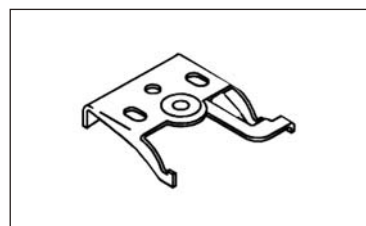

Deckenträger
19x27 mm, verzinkt