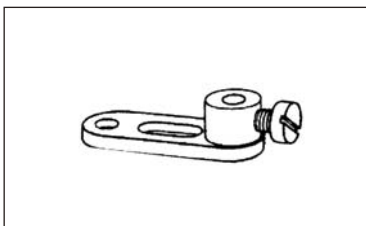

Oberleiste 19x27 mm,  
hergestellt von  
galvanisiertem Stahl

Unterleiste 6x25 mm,  
hergestellt von  
galvanisiertem Stahl

Unterleiste 8x19 mm,  
hergestellt von  
galvanisiertem Stahl

Variante I  
Abspannwinkel mit  
drehbarem Feststellring.