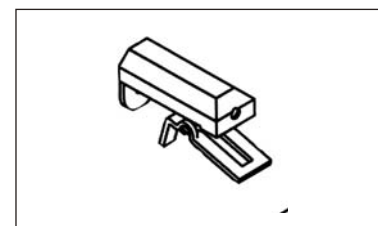

Variante II  
Abspannwinkel mit  
drehbarem Feststellring.

Spannwinkel  
mit Feststellring,  
verzinkt, weiß

Universal Decken +  
Wandträger  
19x27 mm, verzinkt

Deckenträger  
19x27 mm, verzinkt

Abspann- und Aufhän-  
gewinkel für Kunststoff-  
Fenster (weiß)