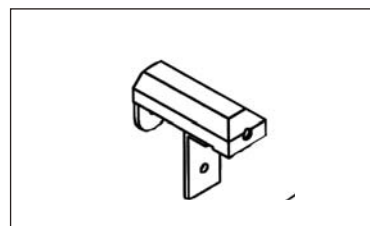

Variante II  
Abspannwinkel mit  
drehbarem Feststellring.

Spannwinkel  
mit Feststellring,  
verzinkt, weiß

Universal Decken +  
Wandträger  
19x27 mm, verzinkt

Deckenträger  
19x27 mm, verzinkt

Abspann- und Aufhän-  
gewinkel für Kunststoff-  
Fenster (weiß)