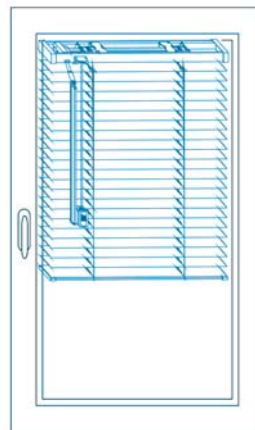

### Wendestab:

- aus leichtem, transparentem Kunststoff mit sternförmigem Querschnitt

### Pendelsicherung:

- mittels zweier Drahtseile d=1,0mm kunststoffummantelt, in der Oberschiene fixiert und am unteren Fensterflügel/Boden/Wand befestigt

## Befestigungsmöglichkeiten:

## Deckenträger, Wandträger, Klemmträger

**Montage auf dem Fensterflügel**

Anlagenbreite:  
Maximale Breite des Fensterflügels, ggfs. abzüglich Platz für Fenstergriffe (beide Seiten berücksichtigen)

**Montage in den Fensterflügel (direkt vor die Scheibe)**