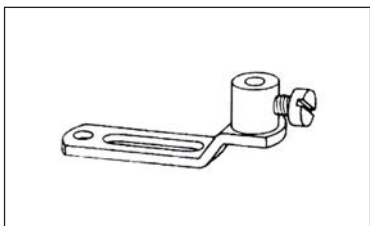

**Montage in der Fensterlaibung (nur freihängende Ausführung)**

Anlagenbreite: Fensternische minus 10 mm

Das Paket darf nicht in den Öffnungsbereich des Fensterflügels ragen.

Befestigungsmöglichkeiten:

Deckenträger, Wandträger, Klemmträger

Oberleiste 19x27 mm,  
hergestellt von  
galvanisiertem Stahl

Unterleiste 6x25 mm,  
hergestellt von  
galvanisiertem Stahl

Unterleiste 8x19 mm,  
hergestellt von  
galvanisiertem Stahl

Variante I  
Abspannwinkel mit  
drehbarem Feststellring.