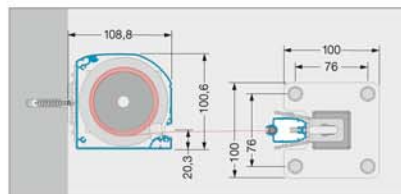

Technische Merkmale

TYP	SEITENZUG-MARKISE			
Anlagenhöhe	max. 250 cm			
Auszug (cm) in Abhängigkeit von Höhe	Höhe	120	190	250
	Acryl	400	300	300
	Soltis 92	400	400	300

Der mögliche Auszug in Abhängigkeit von der Anlagenhöhe ist verarbeitungstechnisch begrenzt, da hierbei je nach gewünschtem Ausfall mehrere Bahnen zusammengesetzt werden müssen.

Mögliche Maße und Einschränkungen entnehmen Sie bitte den technischen Angaben der aktuellen Lewens-Preisliste.

Montage

Wandhalterung (Standard)

Verschraubung am Boden (anstelle Standard)

Verschraubung am Boden mit Bodenkonsole