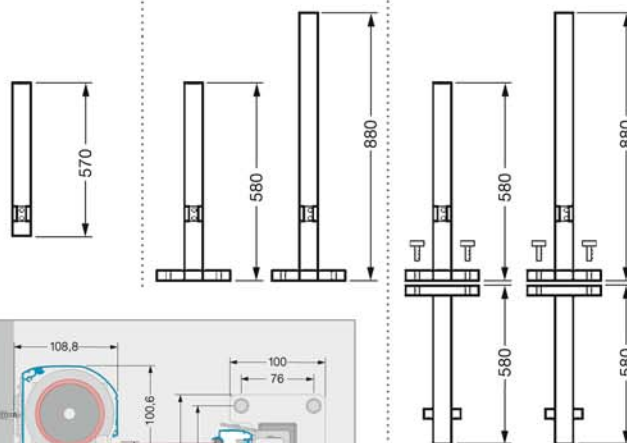

Technische Merkmale

TYP	SEITENZUG-MARKISE			
Anlagenhöhe	max. 250 cm			
Auszug (cm) in Abhängigkeit von Höhe	Höhe	120	190	250
	Acryl	400	300	300
	Soltis 92	400	400	300

Der mögliche Auszug in Abhängigkeit von der Anlagenhöhe ist verarbeitungstechnisch begrenzt, da hierbei je nach gewünschtem Ausfall mehrere Bahnen zusammengesetzt werden müssen.

Mögliche Maße und Einschränkungen entnehmen Sie bitte den technischen Angaben der aktuellen Lewens-Preisliste.

Montage

Wandhalterung (Standard)

Verschraubung am Boden (anstelle Standard)

Verschraubung am Boden mit Bodenkonsole