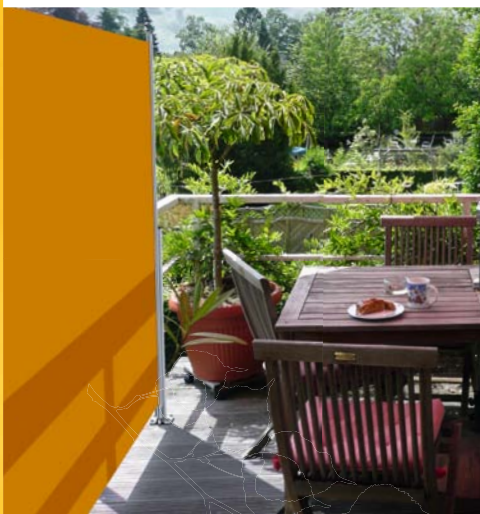

MICRO 700

SEITENZUG-MARKISE

*„Gewitterwarnung?
Die spinnen doch,
die Zeitungsfritzen!“*

*Das Leben
einfach genießen!*

Lewens
MARKISEN

Relax-Zone zum Wohlfühlen.

Mit der Seitenzug-Markise MICRO 700 machen Sie Balkon oder Loggia zu Ihrem Refugium. Gut geschützt vor Sonne, Wind und fremden Blicken – Urlaubsfeeling inklusive.

Die MICRO 700 ist eine ideale Ergänzung Ihres konventionellen Sonnenschutzes. Die Tuche aller Produkte von LEWENS lassen sich perfekt aufeinander abstimmen.

Mit dem **Handgriff** wird die Micro 700 einfach ausgefahren und am Mast eingehakt. Die **Bodenrolle** ermöglicht eine leichte Führung. Für eine sichere und komfortable Handhabung ist die Tuchwelle mit einer **Rückschlagbremse** ausgestattet.